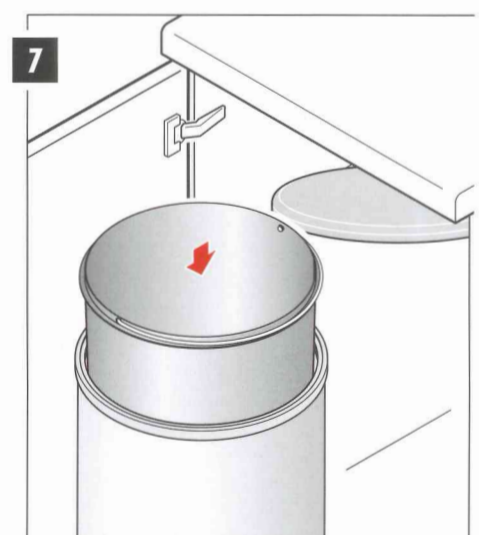

Bohrschablone nicht
maßstabsgetreu!
Drilling template not to scale!

Big-Box 3720

Montageanleitung - für Türanschlag RECHTS und LINKS

Installation instructions - for RIGHT and LEFT handed doors

Instructions de montage - pour portes DROITES et GAUCHES

Montagehandleiding - voor deuraanslag RECHTS en LINKS

Istruzioni di montaggio - per porte con apertura a DESTRA e SINISTRA

Instrucciones para el montaje - para tope de la puerta DERECHO e IZQUIERDO

Nur handelsübliche, wasserlösliche Reinigungsmittel benutzen, keine aggressiven, scheuernden Mittel verwenden.