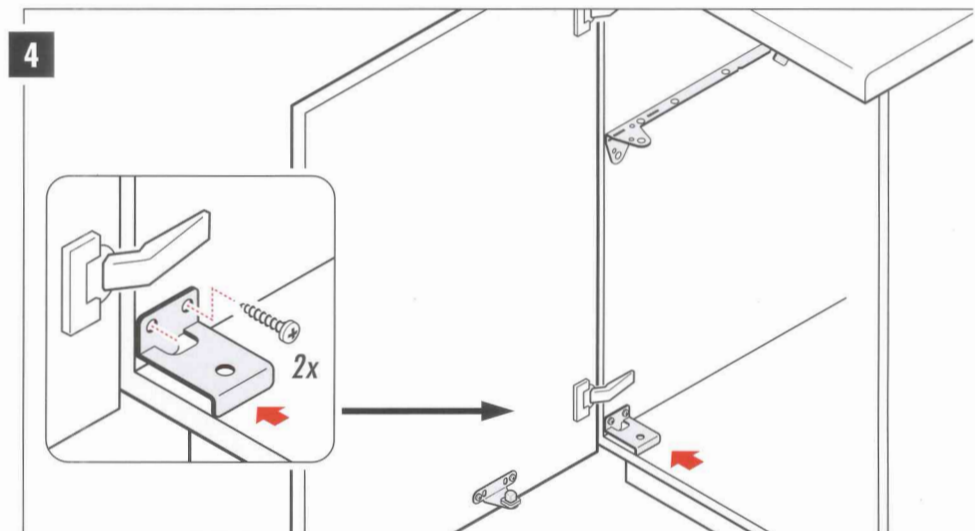

Bohrschablone nicht
maßstabsgetreu!
Drilling template not to scale!

Big-Box 3720

Montageanleitung - für Türanschlag RECHTS und LINKS

Installation instructions - for RIGHT and LEFT handed doors

Instructions de montage - pour portes DROITES et GAUCHES

Montagehandleiding - voor deuraanslag RECHTS en LINKS

Istruzioni di montaggio - per porte con apertura a DESTRA e SINISTRA

Instrucciones para el montaje - para tope de la puerta DERECHO e IZQUIERDO

Nur handelsübliche, wasserlösliche Reinigungsmittel benutzen, keine aggressiven, scheuernden Mittel verwenden.