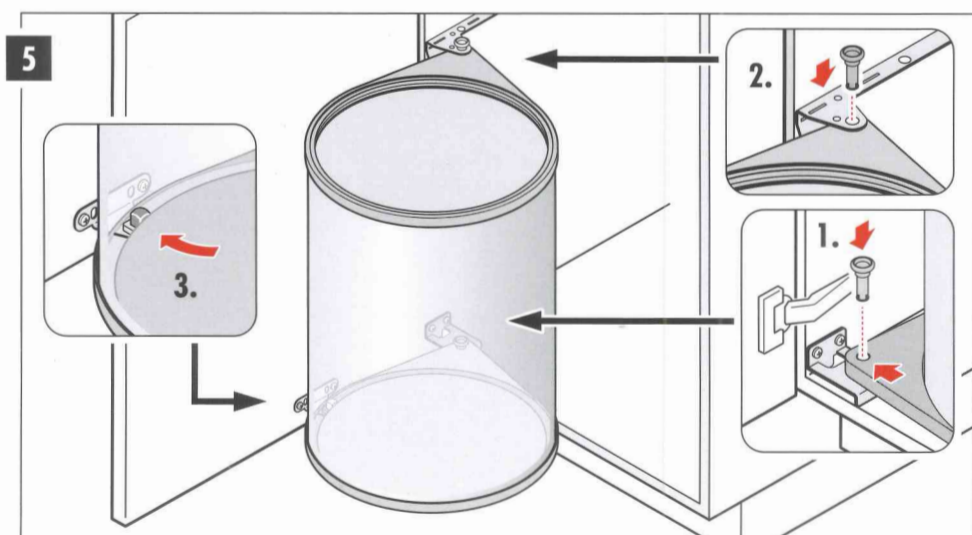

Bohrschablone nicht
maßstabsgetreu!
Drilling template not to scale!

Big-Box 3720

Montageanleitung - für Türanschlag RECHTS und LINKS

Installation instructions - for RIGHT and LEFT handed doors

Instructions de montage - pour portes DROITES et GAUCHES

Montagehandleiding - voor deuraanslag RECHTS en LINKS

Istruzioni di montaggio - per porte con apertura a DESTRA e SINISTRA

Instrucciones para el montaje - para tope de la puerta DERECHO e IZQUIERDO

Nur handelsübliche, wasserlösliche Reinigungsmittel benutzen, keine aggressiven, scheuernden Mittel verwenden.