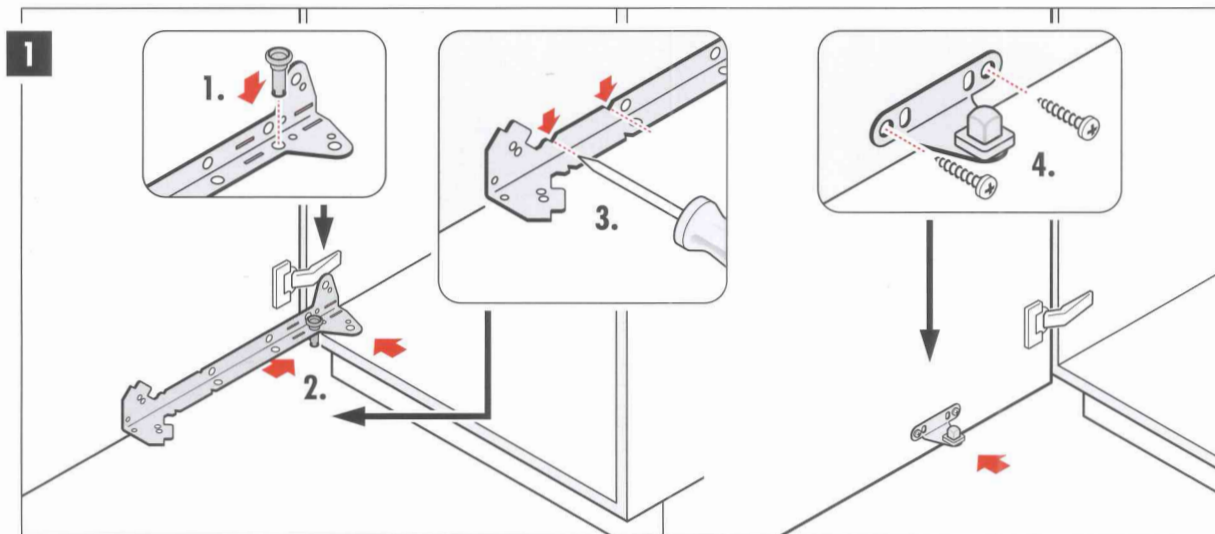

Bohrschablone nicht
maßstabsgetreu!
Drilling template not to scale!

Big-Box 3720

Montageanleitung - für Türanschlag RECHTS und LINKS

Installation instructions - for RIGHT and LEFT handed doors

Instructions de montage - pour portes DROITES et GAUCHES

Montagehandleiding - voor deuraanslag RECHTS en LINKS

Istruzioni di montaggio - per porte con apertura a DESTRA e SINISTRA

Instrucciones para el montaje - para tope de la puerta DERECHO e IZQUIERDO

Nur handelsübliche, wasserlösliche Reinigungsmittel benutzen, keine aggressiven, scheuernden Mittel verwenden.