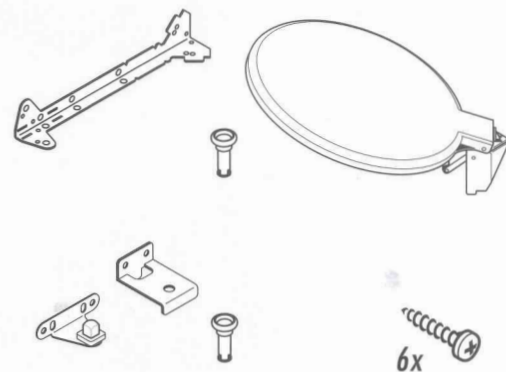

Bohrschablone nicht
maßstabsgetreu!
Drilling template not to scale!

Big-Box 3720

Montageanleitung - für Türanschlag RECHTS und LINKS

Installation instructions - for RIGHT and LEFT handed doors

Instructions de montage - pour portes DROITES et GAUCHES

Montagehandleiding - voor deuraanslag RECHTS en LINKS

Istruzioni di montaggio - per porte con apertura a DESTRA e SINISTRA

Instrucciones para el montaje - para tope de la puerta DERECHO e IZQUIERDO

Nur handelsübliche, wasserlösliche Reinigungsmittel benutzen, keine aggressiven, scheuernden Mittel verwenden.