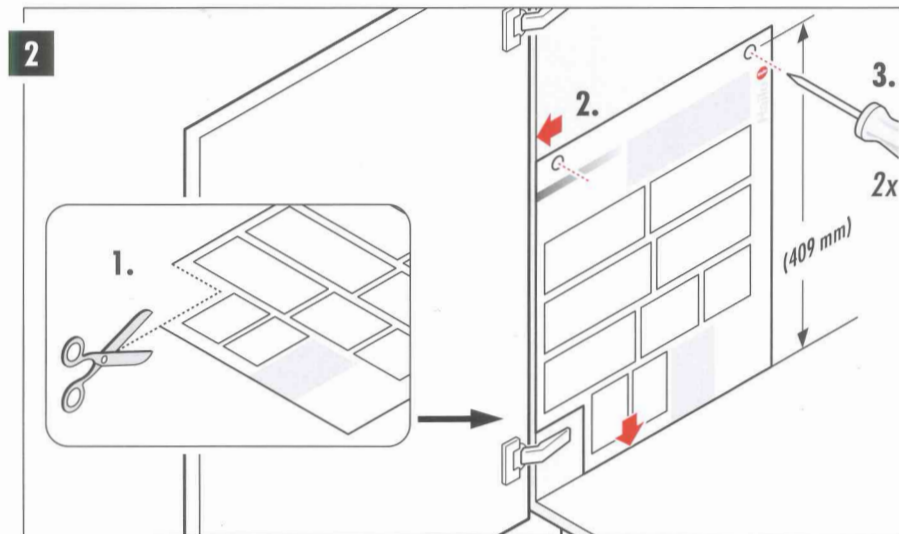

Bohrschablone nicht
maßstabsgetreu!
Drilling template not to scale!

Big-Box 3720

Montageanleitung - für Türanschlag RECHTS und LINKS

Installation instructions - for RIGHT and LEFT handed doors

Instructions de montage - pour portes DROITES et GAUCHES

Montagehandleiding - voor deuraanslag RECHTS en LINKS

Istruzioni di montaggio - per porte con apertura a DESTRA e SINISTRA

Instrucciones para el montaje - para tope de la puerta DERECHO e IZQUIERDO

Nur handelsübliche, wasserlösliche Reinigungsmittel benutzen, keine aggressiven, scheuernden Mittel verwenden.