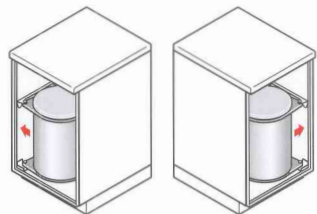

Bohrschablone nicht
maßstabsgetreu!
Drilling template not to scale!

Big-Box 3720

Montageanleitung - für Türanschlag RECHTS und LINKS

Installation instructions - for RIGHT and LEFT handed doors

Instructions de montage - pour portes DROITES et GAUCHES

Montagehandleiding - voor deuraanslag RECHTS en LINKS

Istruzioni di montaggio - per porte con apertura a DESTRA e SINISTRA

Instrucciones para el montaje - para tope de la puerta DERECHO e IZQUIERDO

Nur handelsübliche, wasserlösliche Reinigungsmittel benutzen, keine aggressiven, scheuernden Mittel verwenden.