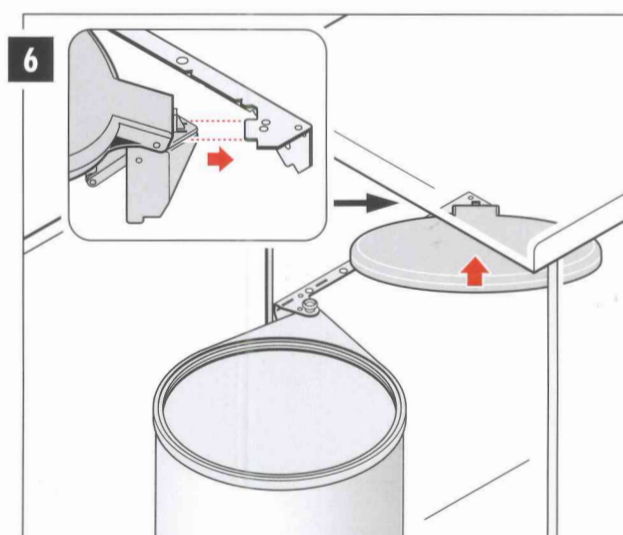

Bohrschablone nicht
maßstabsgetreu!
Drilling template not to scale!

Big-Box 3720

Montageanleitung - für Türanschlag RECHTS und LINKS

Installation instructions - for RIGHT and LEFT handed doors

Instructions de montage - pour portes DROITES et GAUCHES

Montagehandleiding - voor deuraanslag RECHTS en LINKS

Istruzioni di montaggio - per porte con apertura a DESTRA e SINISTRA

Instrucciones para el montaje - para tope de la puerta DERECHO e IZQUIERDO

Nur handelsübliche, wasserlösliche Reinigungsmittel benutzen, keine aggressiven, scheuernden Mittel verwenden.