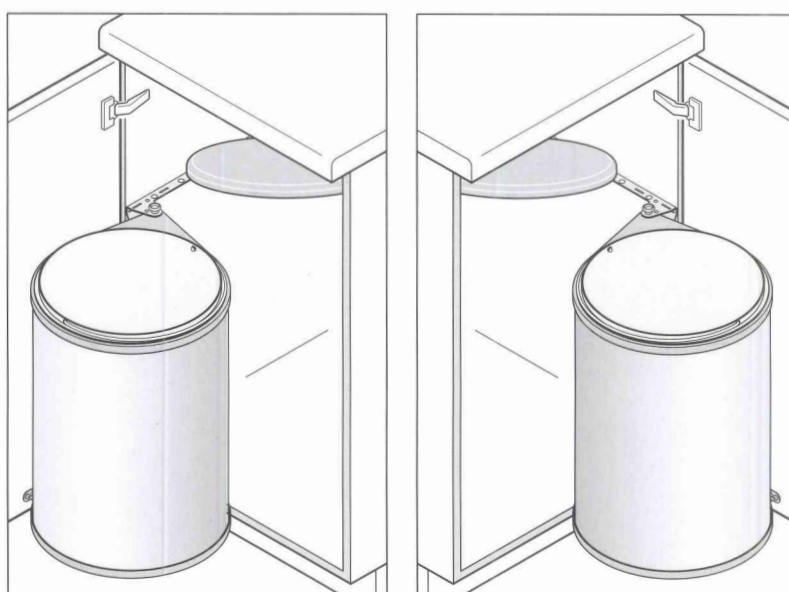

Bohrschablone nicht
maßstabsgetreu!
Drilling template not to scale!

Big-Box 3720

Montageanleitung - für Türanschlag RECHTS und LINKS

Installation instructions - for RIGHT and LEFT handed doors

Instructions de montage - pour portes DROITES et GAUCHES

Montagehandleiding - voor deuraanslag RECHTS en LINKS

Istruzioni di montaggio - per porte con apertura a DESTRA e SINISTRA

Instrucciones para el montaje - para tope de la puerta DERECHO e IZQUIERDO

Nur handelsübliche, wasserlösliche Reinigungsmittel benutzen, keine aggressiven, scheuernden Mittel verwenden.