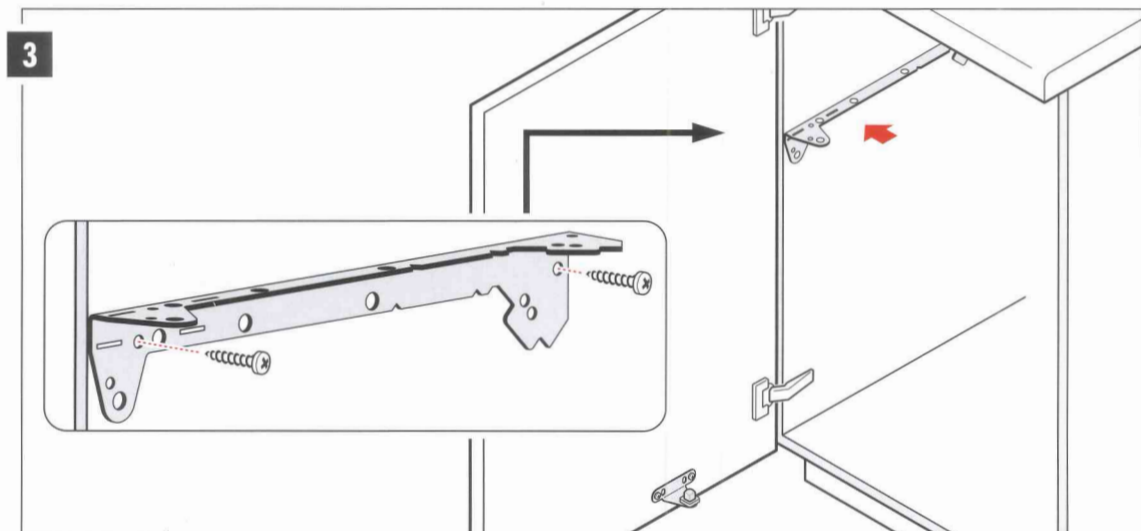

Bohrschablone nicht
maßstabsgetreu!
Drilling template not to scale!

Big-Box 3720

Montageanleitung - für Türanschlag RECHTS und LINKS

Installation instructions - for RIGHT and LEFT handed doors

Instructions de montage - pour portes DROITES et GAUCHES

Montagehandleiding - voor deuraanslag RECHTS en LINKS

Istruzioni di montaggio - per porte con apertura a DESTRA e SINISTRA

Instrucciones para el montaje - para tope de la puerta DERECHO e IZQUIERDO

Nur handelsübliche, wasserlösliche Reinigungsmittel benutzen, keine aggressiven, scheuernden Mittel verwenden.