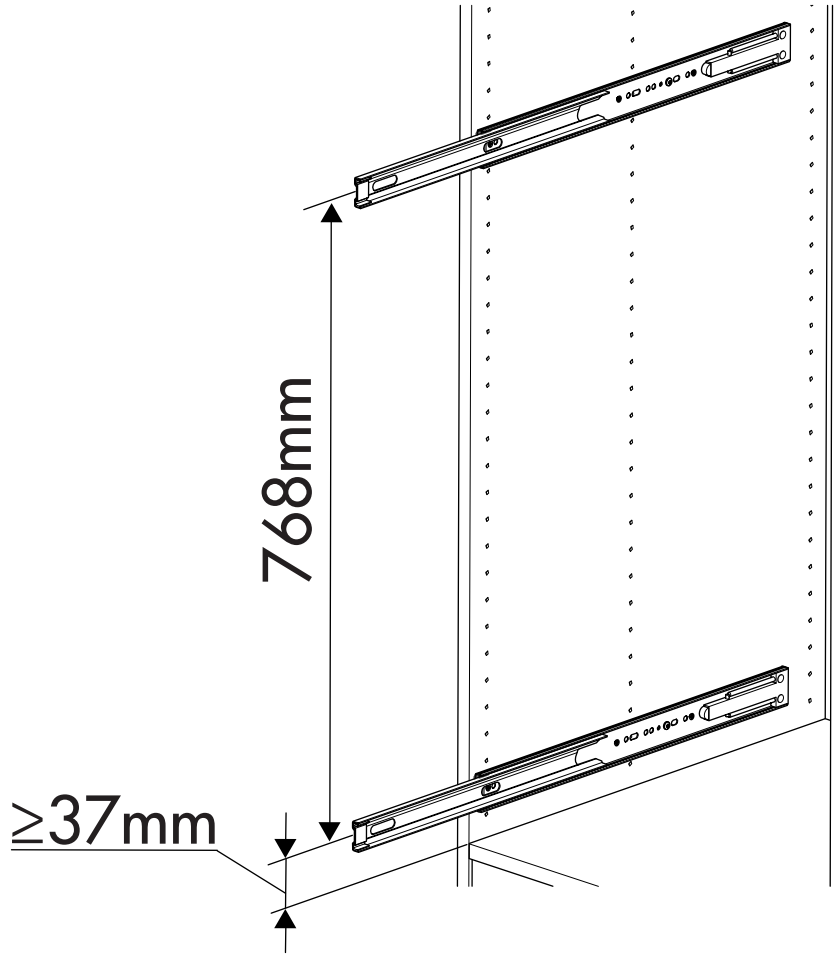

The Foundation

Shoe Side

7875

1

- | | | | | | |
|--|-----------------|----|----------------|----|-----------------|
| | 50.27.01.07.101 | | 50.28.01.07.49 | | 50.27.01.07.105 |
| | | 4x | | 4x | |

- | | | | | | |
|----|-----------------|--|----------------|----|-----------------|
| | 50.27.01.07.101 | | 50.28.01.07.49 | | 50.27.01.07.105 |
| 4x | | | | 4x | |