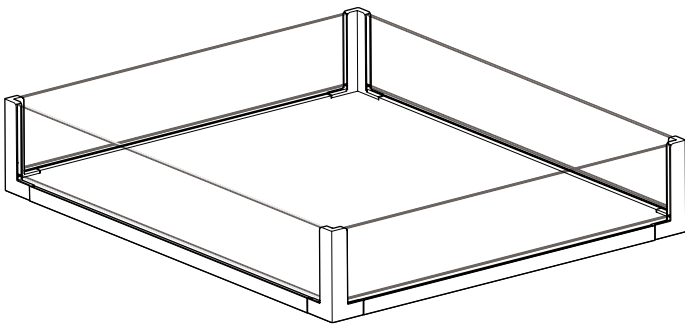

- 50,27,01,07,74 **2x**
- 50,28,01,07,05 **2x**
- 50,27,01,07,133 **2x**
- 50,27,01,07,61 **2x**
- 50,27,01,07,105 **2x**
- 50,28,01,07,49 **2x**
- **2x**

1x

1x

1x

1x

1x

2x

4x

2x

2x

1x