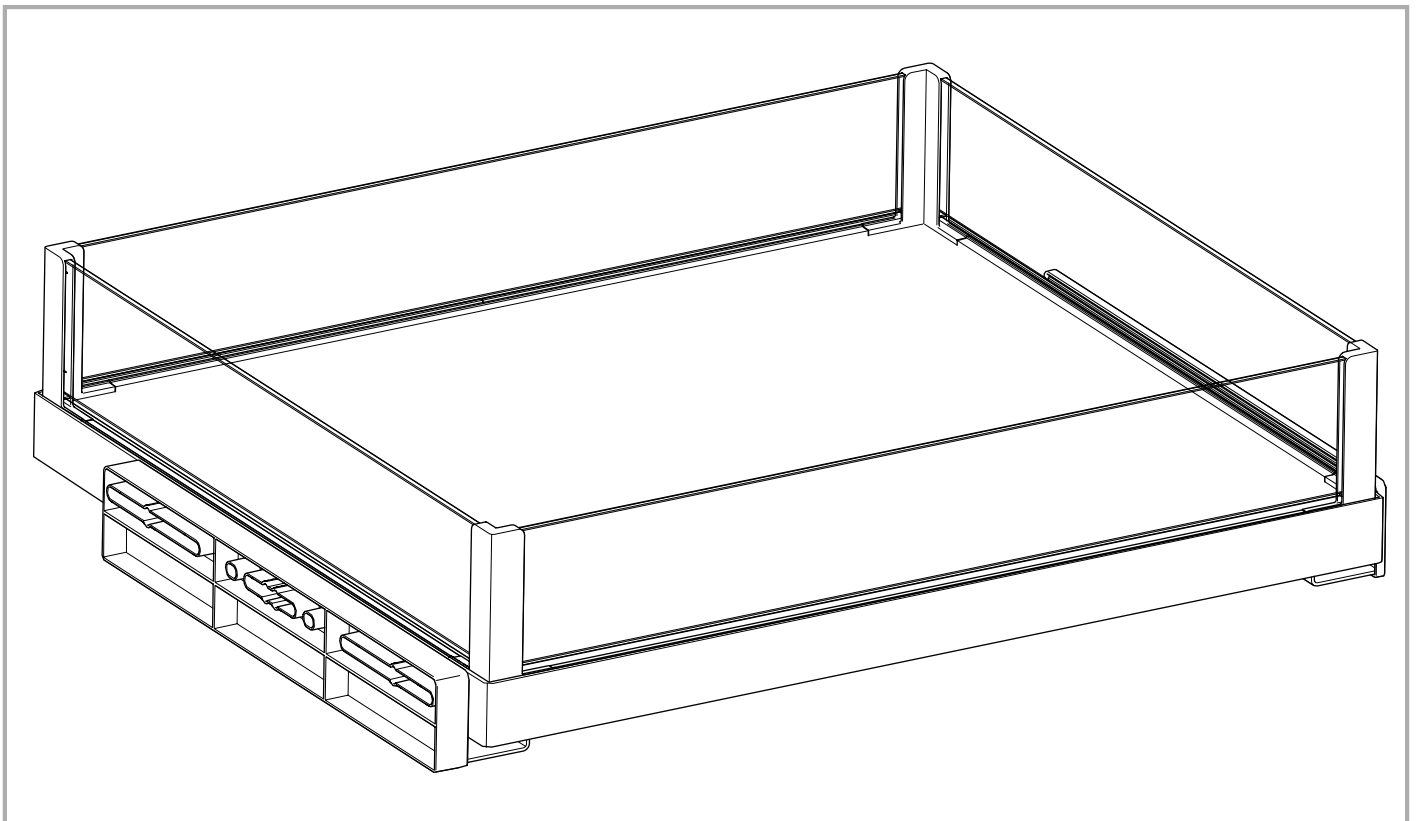

The Foundation

Tray Glass Drawer 400-600 S/M/L

5240-5243 5246-5249 5252-5255

-  50,27,01,07,74 **2x**
-  50,28,01,07,05 **2x**
-  50,27,01,07,133 **2x**
-  50,27,01,07,61 **2x**
-  50,27,01,07,105 **2x**
-  50,28,01,07,49 **2x**
-  **2x**