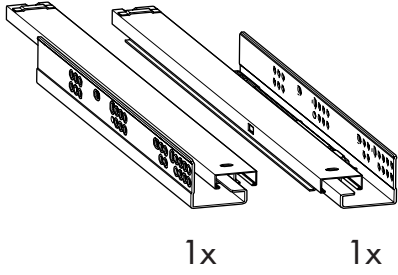

The Foundation

Tray Glass Drawer 400-600 S/M/L

5240-5243 5246-5249 5252-5255

-  50,27,01,07,74 **2x**
-  50,28,01,07,05 **2x**
-  50,27,01,07,133 **2x**
-  50,27,01,07,61 **2x**
-  50,27,01,07,105 **2x**
-  50,28,01,07,49 **2x**
-  **2x**