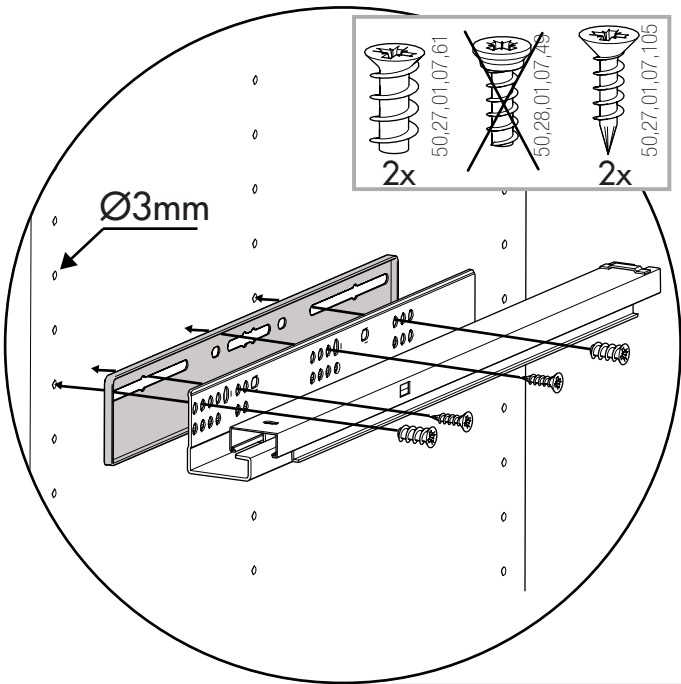

The Foundation

Tray Glass Drawer 400-600 S/M/L

5240-5243 5246-5249 5252-5255

-  50,27,01,07,74 **2x**
-  50,28,01,07,05 **2x**
-  50,27,01,07,133 **2x**
-  50,27,01,07,61 **2x**
-  50,27,01,07,105 **2x**
-  50,28,01,07,49 **2x**
-  **2x**

2x

1x

1

5

6