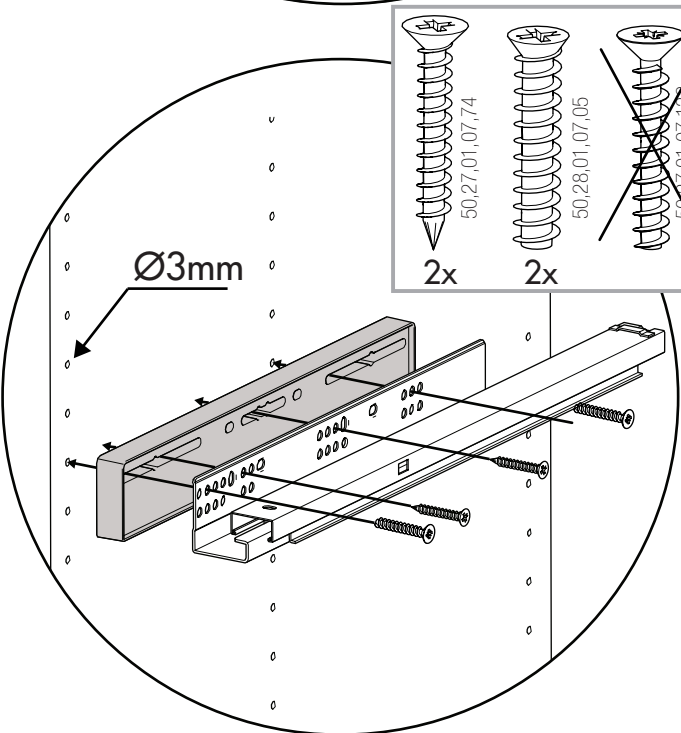

The Foundation

Tray Glass Drawer 400-600 S/M/L

5240-5243 5246-5249 5252-5255

-  50,27,01,07,74 **2x**
-  50,28,01,07,05 **2x**
-  50,27,01,07,133 **2x**
-  50,27,01,07,61 **2x**
-  50,27,01,07,105 **2x**
-  50,28,01,07,49 **2x**
-  **2x**

2x

1x

1

5

6