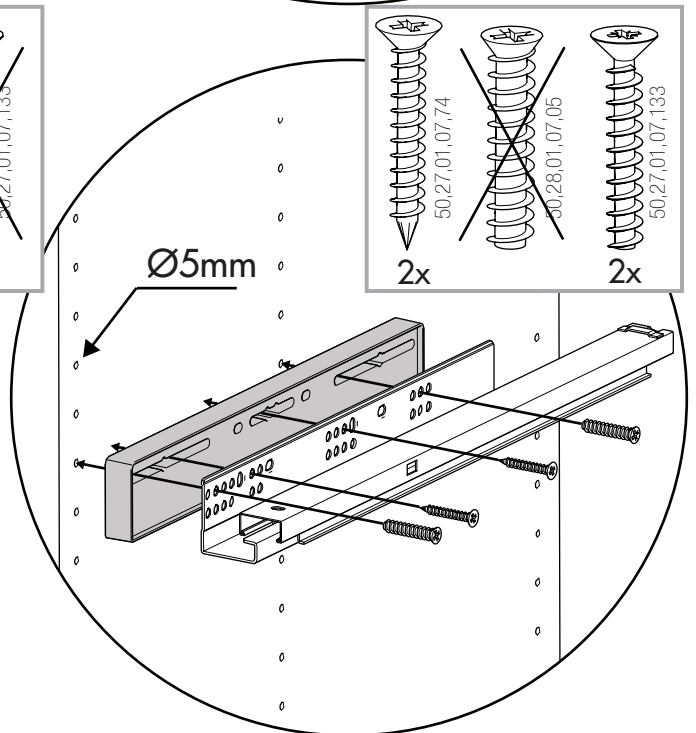

The Foundation

Tray Glass Drawer 400-600 S/M/L

5240-5243 5246-5249 5252-5255

-  50,27,01,07,74 **2x**
-  50,28,01,07,05 **2x**
-  50,27,01,07,133 **2x**
-  50,27,01,07,61 **2x**
-  50,27,01,07,105 **2x**
-  50,28,01,07,49 **2x**
-  **2x**

1x

1x

1x

1x

1x

2x

4x

2x

2x

1x

1

5

6