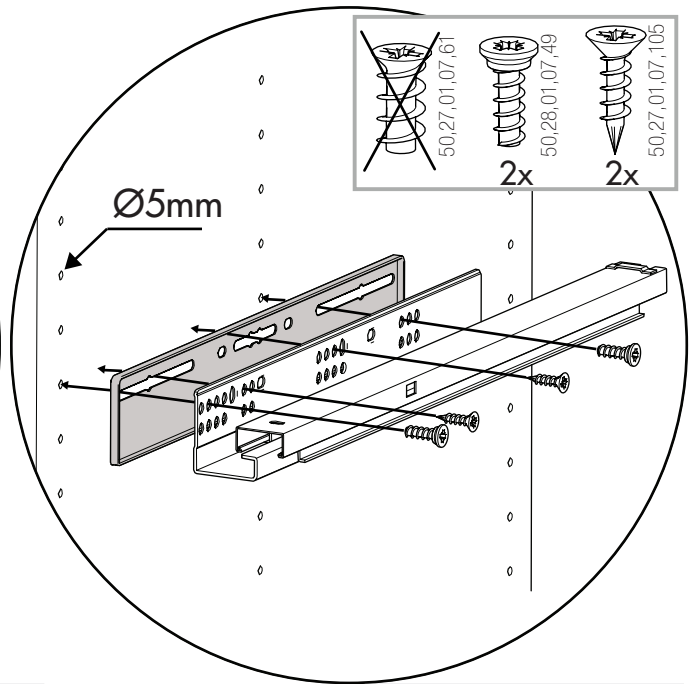

The Foundation

Tray Glass Drawer 400-600 S/M/L

5240-5243 5246-5249 5252-5255

-  50,27,01,07,74 **2x**
-  50,28,01,07,05 **2x**
-  50,27,01,07,133 **2x**
-  50,27,01,07,61 **2x**
-  50,27,01,07,105 **2x**
-  50,28,01,07,49 **2x**
-  **2x**

2x

1x

1

5

6